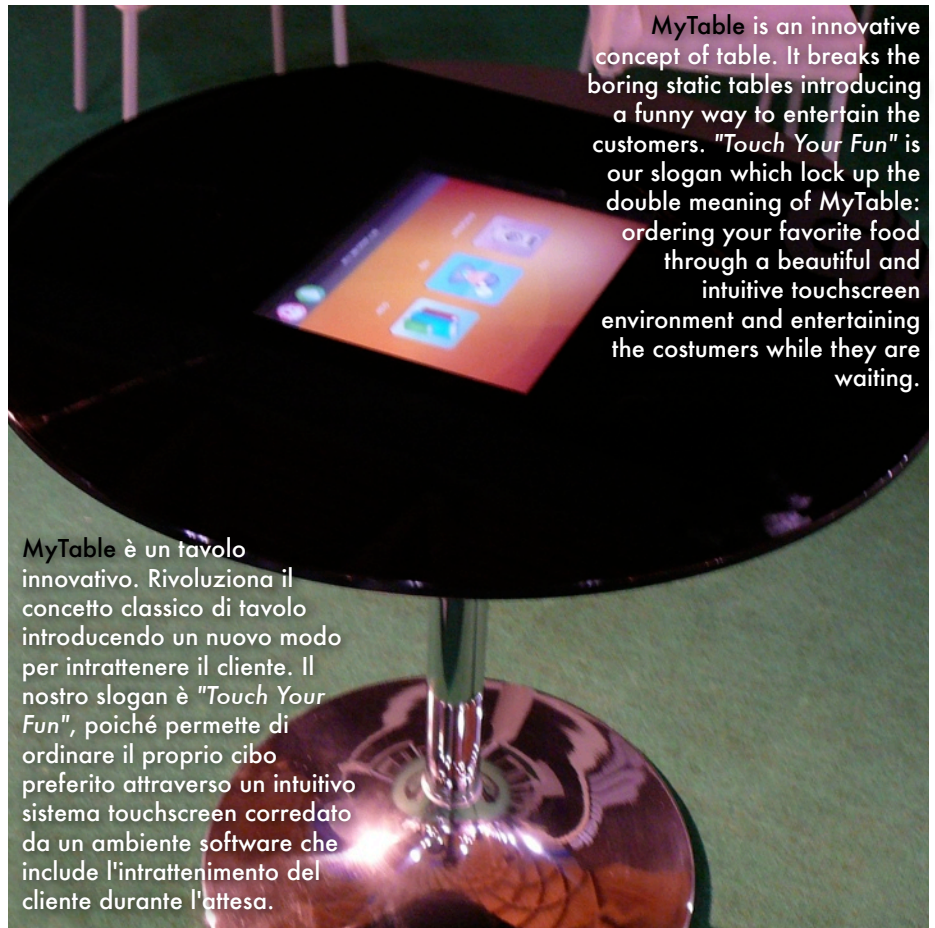

# MyTable

MyTable is an innovative concept of table. It breaks the boring static tables introducing a funny way to entertain the customers. "Touch Your Fun" is our slogan which lock up the double meaning of MyTable: ordering your favorite food through a beautiful and intuitive touchscreen environment and entertaining the costumers while they are waiting.

MyTable è un tavolo innovativo. Rivoluziona il concetto classico di tavolo introducendo un nuovo modo per intrattenere il cliente. Il nostro slogan è "Touch Your Fun", poiché permette di ordinare il proprio cibo preferito attraverso un intuitivo sistema touchscreen corredato da un ambiente software che include l'intrattenimento del cliente durante l'attesa.

## What is MyTable?

MyTable uses the most innovative touchscreen technologies and the most intuitive softwares to guide the customers to order food and beverages. What you need is your finger and you will entertained through fun games, reading, chatting with other tables, viewing pictures while your food is ready. Ordering with MyTable is easy and very fun because you see what you are taking and how much time is needed.

## Cos'è MyTable?

MyTable utilizza una innovativa tecnologia touchscreen e un software creato ad-hoc, altamente personalizzabile, per rendere l'ordine dal tavolo il più semplice e facile possibile.

Attraverso il solo tocco di un dito si potrà spaziare all'interno dei moduli del nostro sistema: divertenti giochi, lettura delle ultime news dei quotidiani, messaggistica tra i tavoli, visualizzazione di gallerie immagini, calendario con gli eventi del vostro locale, sondaggi; il tutto mentre si attende l'arrivo delle pietanze.